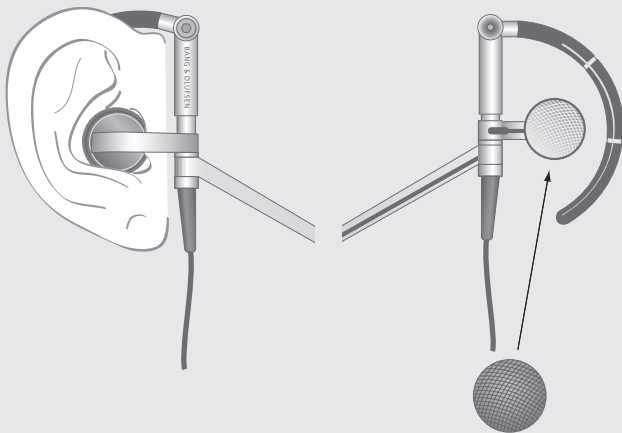

**EarSet 1 Mobile**

# Guide

BANG & OLUFSEN 

*The one-touch answer/end function is not supported by all mobile phones.*

*Funktionen besvar/afslut, der betjenes med et enkelt tryk, understøttes ikke af alle mobiltelefoner.*

*Funktionen att svara/avsluta med en knapptryckning finns inte på alla mobiltelefoner.*

*Ett-trykksfunksjonen svar/avslutt støttes ikke av alle mobiltelefoner.*

*Puheluun vastaus/puhelun lopeus yhdellä painikkeella ei toimi kaikkien matkapuhelinten kanssa.*

*De functie om met één druk op een toets gesprekken te beantwoorden en te beëindigen wordt niet door alle mobiele telefoons ondersteund.*