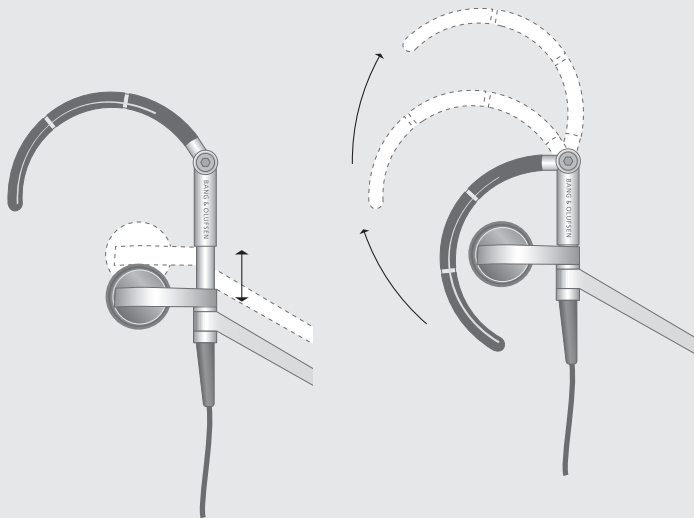

**EarSet 1 Mobile**

# Guide

BANG & OLUFSEN 

*The one-touch answer/end function is not supported by all mobile phones.*

*Funktionen besvar/afslut, der betjenes med et enkelt tryk, understøttes ikke af alle mobiltelefoner.*

*Funktionen att svara/avsluta med en knapptryckning finns inte på alla mobiltelefoner.*